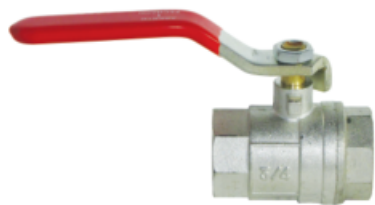

1130
Torneira Jardim c/ Acabamento
Parede - 1/2 ou 3/4

1131
Torneira Máquina de Lavar
com Acabamento
Parede - 1/2 ou 3/4

1131
Torneira Máquina de Lavar
com Chaveta
Parede - 1/2 ou 3/4

Linha ESFERA

Registro de Esfera
1/2, 3/4, 1" e 1"1/2